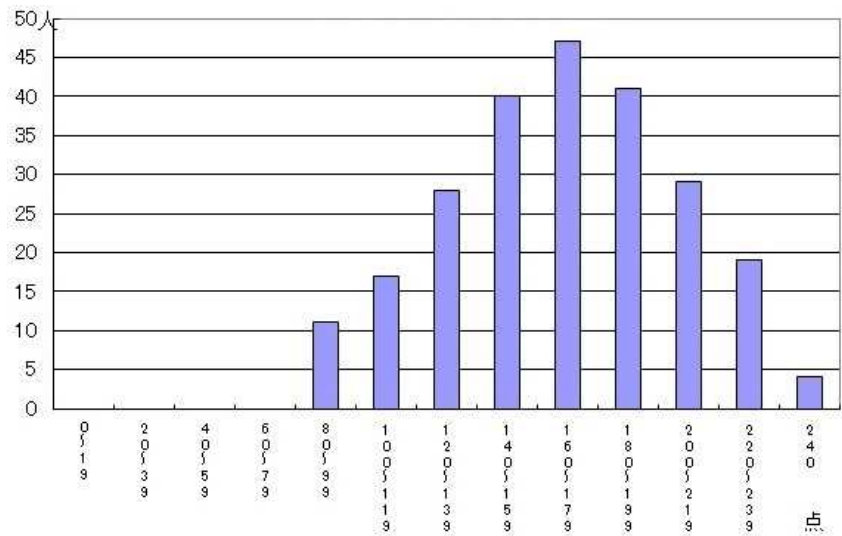

平成30年度入学者選抜

推薦に基づく選抜における各検査の得点分布

集団討論・個人面接点の分布

受検者 236名

作文点の分布

受検者 236名